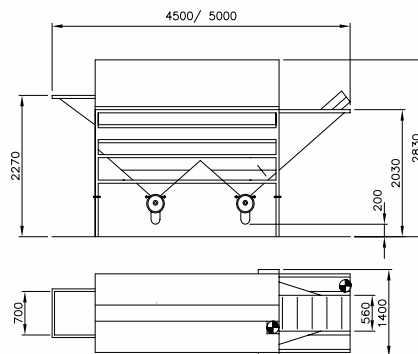

### Модели

- Диаметр барабана 700 / 900 / 1200 / 1500 мм
- Длина барабана 1,5 / 2,0 / 2,5 / 3,0 / 4,0 м
- VTH-715, -920, -925, -930, -1230, -1240

A/S Skals Maskinfabrik  
Hovedgaden 56 • DK-8832 Skals  
tlf. +45 87 25 62 00 • fax. +45 86 69 49 99  
skals@skals.dk • www.skals.dk • CVR / VAT 17 21 80 18

VTH920

VTH925/930

VTH715

VTH1230/1240

	VTH715	VTH920	VTH925	VTH930	VTH1230	VTH1240
<b>Kapacitet, Capacity, Leistung :</b>						
<b>Kartofler, Potatoes, Kartoffeln:</b>	-3,5 t/h.	-5 t/h.	-8 t/h.	-11 t/h.	-21 t/h.	-25 t/h.
<b>Gulerødder, Carrots, Möhren:</b>	-2,4 t/h.	-3,5 t/h.	-5 t/h.	-7 t/h.	-12 t/h.	-15 t/h.
<b>Motor.</b>	0,75 kW	1,1 kW.	1,1 kW.	1,5 kW.	2,2 kW	3,0 kW.
<b>Tromle, Drum, Trommel</b>	ø750x1500	ø950x2000	ø950x2500	ø950x3000	ø1250x3000	ø1250x4000
<b>Vandforbrug ved 3 bar.</b> Water consumption at 3 bar: Wasserverbrauch bei 3 bar	0,5 m <sup>3</sup> /h	0,7 m <sup>3</sup> /h	0,7 m <sup>3</sup> /h	0,7 m <sup>3</sup> /h	0,9 m <sup>3</sup> /h	0,9 m <sup>3</sup> /h