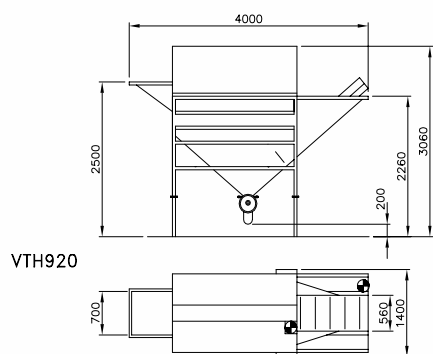

### Модели

- Диаметр барабана 700 / 900 / 1200 / 1500 мм
- Длина барабана 1,5 / 2,0 / 2,5 / 3,0 / 4,0 м
- VTH-715, -920, -925, -930, -1230, -1240

A/S Skals Maskinfabrik  
Hovedgaden 56 • DK-8832 Skals  
tlf. +45 87 25 62 00 • fax. +45 86 69 49 99  
skals@skals.dk • www.skals.dk • CVR / VAT 17 21 80 18

VTH920

VTH925/930

VTH715

VTH1230/1240

	VTH715	VTH920	VTH925	VTH930	VTH1230	VTH1240
<b>Kapacitet, Capacity, Leistung :</b>						
<b>Kartofler, Potatoes, Kartoffeln:</b>	-3,5 t/h.	-5 t/h.	-8 t/h.	-11 t/h.	-21 t/h.	-25 t/h.
<b>Gulerødder, Carrots, Möhren:</b>	-2,4 t/h.	-3,5 t/h.	-5 t/h.	-7 t/h.	-12 t/h.	-15 t/h.
<b>Motor.</b>	0,75 kW	1,1 kW.	1,1 kW.	1,5 kW.	2,2 kW	3,0 kW.
<b>Tromle, Drum, Trommel</b>	ø750x1500	ø950x2000	ø950x2500	ø950x3000	ø1250x3000	ø1250x4000
<b>Vandforbrug ved 3 bar.</b> Water consumption at 3 bar: Wasserverbrauch bei 3 bar	0,5 m <sup>3</sup> /h	0,7 m <sup>3</sup> /h	0,7 m <sup>3</sup> /h	0,7 m <sup>3</sup> /h	0,9 m <sup>3</sup> /h	0,9 m <sup>3</sup> /h