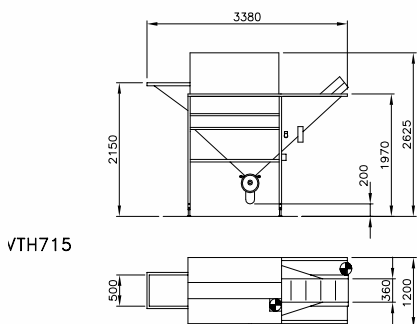

### Модели

- Диаметр барабана 700 / 900 / 1200 / 1500 мм
- Длина барабана 1,5 / 2,0 / 2,5 / 3,0 / 4,0 м
- VTH-715, -920, -925, -930, -1230, -1240

A/S Skals Maskinfabrik  
Hovedgaden 56 • DK-8832 Skals  
tlf. +45 87 25 62 00 • fax. +45 86 69 49 99  
skals@skals.dk • www.skals.dk • CVR / VAT 17 21 80 18

VTH920

VTH925/930

VTH715

VTH1230/1240

	VTH715	VTH920	VTH925	VTH930	VTH1230	VTH1240
<b>Kapacitet, Capacity, Leistung :</b>						
<b>Kartofler, Potatoes, Kartoffeln:</b>	-3,5 t/h.	-5 t/h.	-8 t/h.	-11 t/h.	-21 t/h.	-25 t/h.
<b>Gulerødder, Carrots, Möhren:</b>	-2,4 t/h.	-3,5 t/h.	-5 t/h.	-7 t/h.	-12 t/h.	-15 t/h.
<b>Motor.</b>	0,75 kW	1,1 kW.	1,1 kW.	1,5 kW.	2,2 kW	3,0 kW.
<b>Tromle, Drum, Trommel</b>	ø750x1500	ø950x2000	ø950x2500	ø950x3000	ø1250x3000	ø1250x4000
<b>Vandforbrug ved 3 bar.</b> Water consumption at 3 bar: Wasserverbrauch bei 3 bar	0,5 m <sup>3</sup> /h	0,7 m <sup>3</sup> /h	0,7 m <sup>3</sup> /h	0,7 m <sup>3</sup> /h	0,9 m <sup>3</sup> /h	0,9 m <sup>3</sup> /h