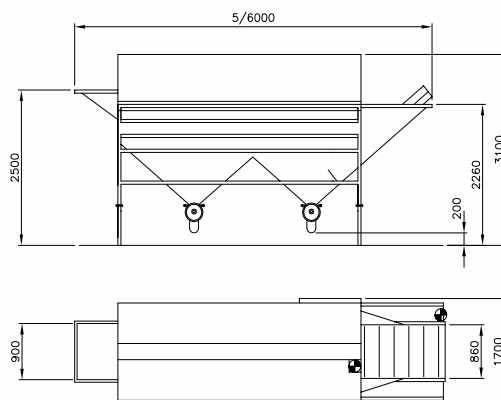

### Модели

- Диаметр барабана 700 / 900 / 1200 / 1500 мм
- Длина барабана 1,5 / 2,0 / 2,5 / 3,0 / 4,0 м
- VTH-715, -920, -925, -930, -1230, -1240

A/S Skals Maskinfabrik  
Hovedgaden 56 • DK-8832 Skals  
tlf. +45 87 25 62 00 • fax. +45 86 69 49 99  
skals@skals.dk • www.skals.dk • CVR / VAT 17 21 80 18

VTH920

VTH925/930

VTH715

VTH1230/1240

	VTH715	VTH920	VTH925	VTH930	VTH1230	VTH1240
<b>Kapacitet, Capacity, Leistung :</b>						
<b>Kartofler, Potatoes, Kartoffeln:</b>	-3,5 t/h.	-5 t/h.	-8 t/h.	-11 t/h.	-21 t/h.	-25 t/h.
<b>Gulerødder, Carrots, Möhren:</b>	-2,4 t/h.	-3,5 t/h.	-5 t/h.	-7 t/h.	-12 t/h.	-15 t/h.
<b>Motor.</b>	0,75 kW	1,1 kW.	1,1 kW.	1,5 kW.	2,2 kW	3,0 kW.
<b>Tromle, Drum, Trommel</b>	ø750x1500	ø950x2000	ø950x2500	ø950x3000	ø1250x3000	ø1250x4000
<b>Vandforbrug ved 3 bar.</b> Water consumption at 3 bar: Wasserverbrauch bei 3 bar	0,5 m <sup>3</sup> /h	0,7 m <sup>3</sup> /h	0,7 m <sup>3</sup> /h	0,7 m <sup>3</sup> /h	0,9 m <sup>3</sup> /h	0,9 m <sup>3</sup> /h