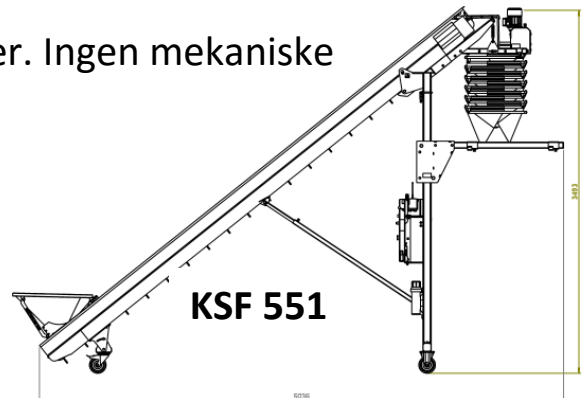

SKALS
- we'll sort it out!

Produkt Introduktion!

Ny og prisoptimeret SKALS - Kassesækkefylder

"KSF 541 og KSF 551"

➤ *Bygget over de velkendte SKALS kassesækkefylder-*

KSF 640 og KSF 650

- *Luftstyret sækkeophæng, for nem og hurtig sækkeskift!*
- *Mulighed for fjernbetjent sækkeudløser!*
- *Mulighed for forbindelse til SKALS vejecelle!*
- *Standard justerbar indløbstragt med gummidug!*
- *PVC bånd med styreprofiler!*
- *Reduceret totalvægt!*
- *Der er ikke gået på kompromis med noget! **Kun prisen!***
- *KSF 541 og KSF 551 reduceret med **23 %***
- *Link til produktvideo https://www.youtube.com/watch?v=u_o8ms0jqv0*

➤ KSF 541

- ✓ 2 valgfrie sætpunkter for fyldehøjder
- ✓ Max 1000 kg Big Bags
- ✓ 1 valgfri sætpunkt for vægtafvejning
- ✓ Manuel efterfyldning
- ✓ Overdækket transportør
- ✓ Galvaniseret udførelse
- ✓ Berøringsfri niveauføler på falddæmper. Ingen mekaniske kontakter!

➤ KSF 551 i overskrifter

- ✓ 2 valgfrie sætpunkter for fyldehøjder
- ✓ Max 1500 kg Big Bags
- ✓ 1 valgfri sætpunkt for vægtafvejning
- ✓ Manuel efterfyldning
- ✓ Overdækket transportør
- ✓ Galvaniseret udførelse
- ✓ Berøringsfri niveauføler på falddæmper. Ingen mekaniske kontakter!