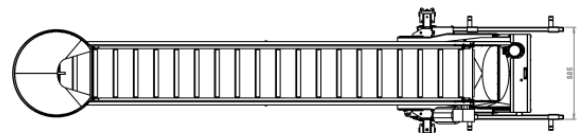

➤ KSF 551 i overskrifter

- ✓ 2 valgfrie sætpunkter for fyldehøjder
- ✓ Max 1500 kg Big Bags
- ✓ 1 valgfri sætpunkt for vægtafvejning
- ✓ Manuel efterfyldning
- ✓ Overdækket transportør
- ✓ Galvaniseret udførelse
- ✓ Berøringsfri niveauføler på falddæmper. Ingen mekaniske kontakter!