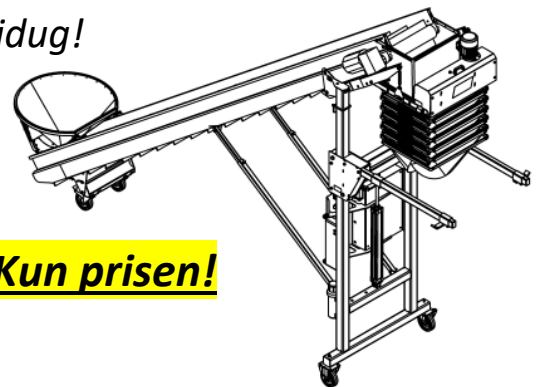

SKALS
- we'll sort it out!

Produkt Introduktion!

Ny og prisoptimeret SKALS - Kassesækkefylder

"KSF 541 og KSF 551"

➤ *Bygget over de velkendte SKALS kassesækkefylder-*

KSF 640 og KSF 650

- *Luftstyret sækkeophæng, for nem og hurtig sækkeskift!*
- *Mulighed for fjernbetjent sækkeudløser!*
- *Mulighed for forbindelse til SKALS vejecelle!*
- *Standard justerbar indløbstragt med gummidug!*
- *PVC bånd med styreprofiler!*
- *Reduceret totalvægt!*
- *Der er ikke gået på kompromis med noget! **Kun prisen!***
- *KSF 541 og KSF 551 reduceret med **23 %***
- *Link til produktvideo https://www.youtube.com/watch?v=u_o8ms0jqv0*

➤ KSF 541

- ✓ 2 valgfrie sætpunkter for fyldehøjder
- ✓ Max 1000 kg Big Bags
- ✓ 1 valgfri sætpunkt for vægtafvejning
- ✓ Manuel efterfyldning
- ✓ Overdækket transportør
- ✓ Galvaniseret udførelse
- ✓ Berøringsfri niveauføler på falddæmper. Ingen mekaniske kontakter!

➤ KSF 551 i overskrifter

- ✓ 2 valgfrie sætpunkter for fyldehøjder
- ✓ Max 1500 kg Big Bags
- ✓ 1 valgfri sætpunkt for vægtafvejning
- ✓ Manuel efterfyldning
- ✓ Overdækket transportør
- ✓ Galvaniseret udførelse
- ✓ Berøringsfri niveauføler på falddæmper. Ingen mekaniske kontakter!