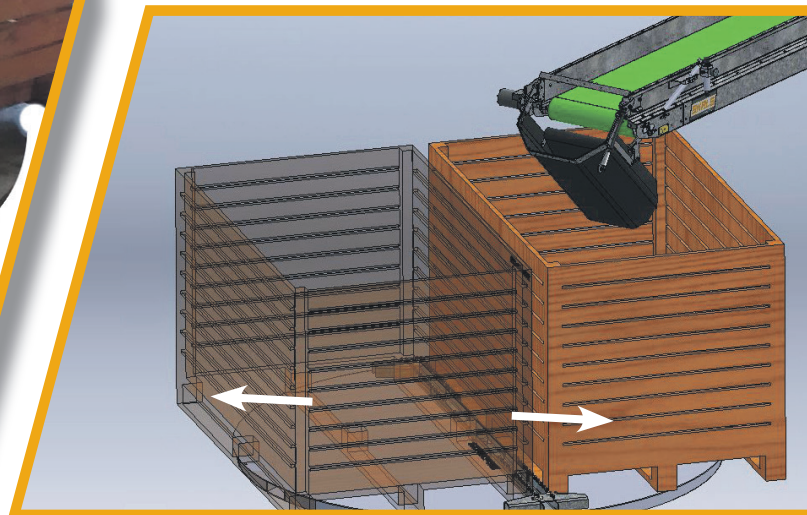

## Dobbelt kassefylder

Type: DP2000

## Drejepladeløsning sikrer konstant flow

## Funktioner

- Automatisk kasseskift med drejefunktion
- Kasseskift-alarm via lampe på operatørs betjeningspanel
- Skånsom fyldning af kasser med automatisk FDS falddæmper
- Store kasser bredfyldes via drejning af plade og styres af sensor
- I forhold til andre løsninger spares der plads med drejepladesystem
- Lav indbygningshøjde sikrer nem integration med eksisterende linje
- Fleksibel og nem at flytte med truck via gaffelåbninger
- Kan anvendes til kasser op til 2000 mm