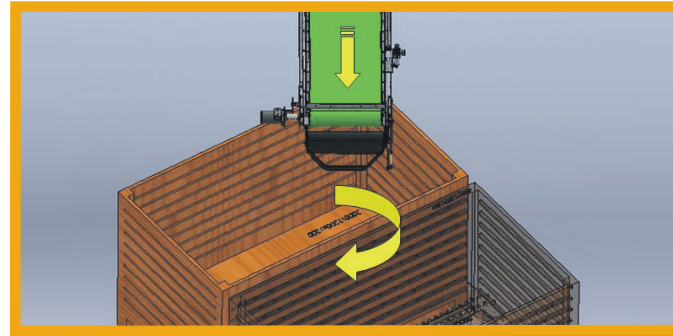

## Dobbelt kassefylder

Type: DP2000

## Drejepladeløsning sikrer konstant flow

## Funktioner

- Automatisk kasseskift med drejefunktion
- Kasseskift-alarm via lampe på operatørs betjeningspanel
- Skånsom fyldning af kasser med automatisk FDS falddæmper
- Store kasser bredfyldes via drejning af plade og styres af sensor
- I forhold til andre løsninger spares der plads med drejepladesystem
- Lav indbygningshøjde sikrer nem integration med eksisterende linje
- Fleksibel og nem at flytte med truck via gaffelåbninger
- Kan anvendes til kasser op til 2000 mm